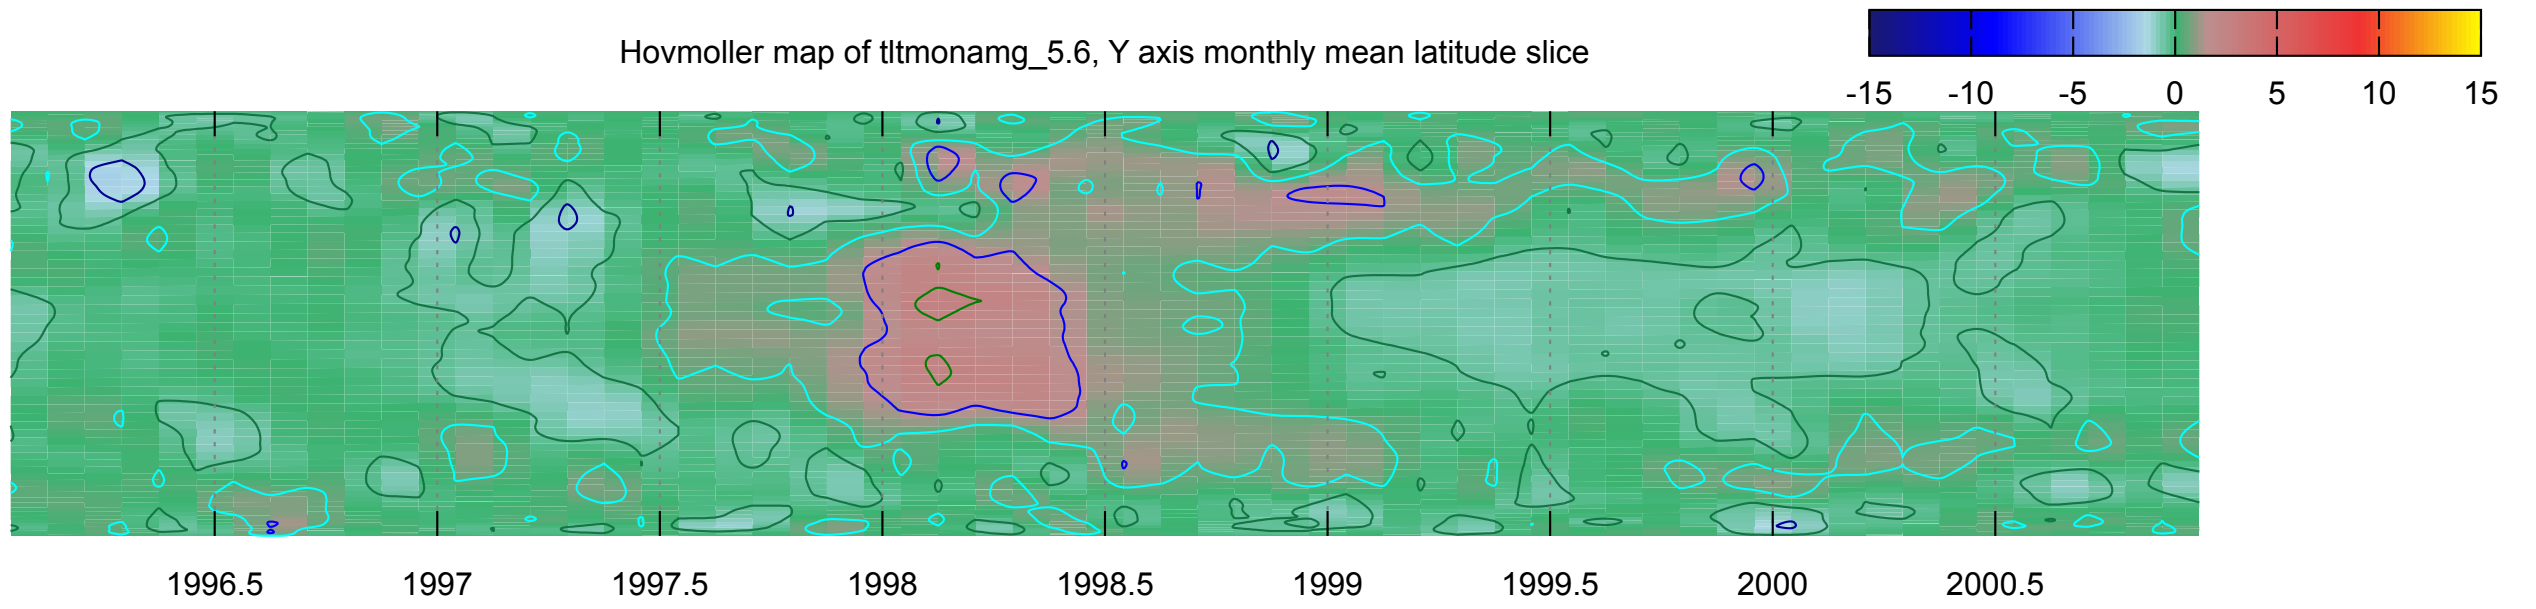

Hovmoller map of titmonamg_5.6, Y axis monthly mean latitude slice

global mean

tropical mean