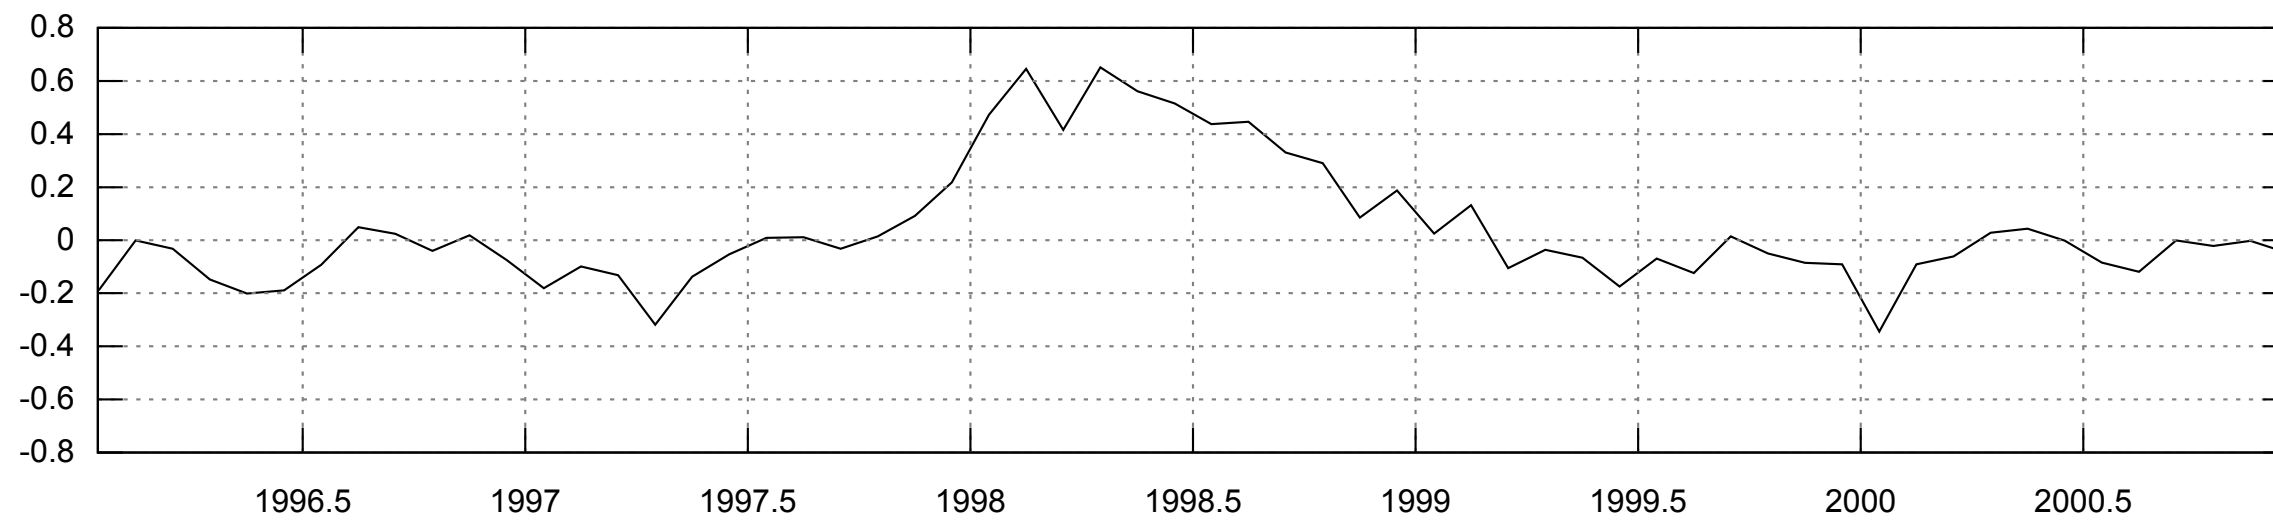

Hovmoller map of titmonamg_5.6, Y axis monthly mean latitude slice

global mean

tropical mean